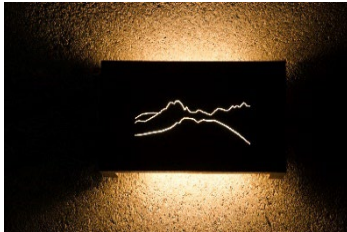

# LiHo Wandleuchte - WUD1

Ausstrahlungswinkel: **191.5°**

## Ausführung

Artikel Nr.: 000001  
Leuchtentyp: Wandleuchte  
Beschrieb: Dekorative Wandleuchte mit individueller Gravur

Material/Farbe: Echtholz  
Anschlussleistung: 7.2W  
Leuchten-Lichtstrom: (min.) 500lm  
Leuchten-Lichtausbeute: (min.) 70lm/W  
Betriebsgerät Typ Hersteller: LTECH SE-12-100-450-W2  
Anzahl Betriebsgeräte pro Leuchte: 1 Stk.  
Lebensdauer Betriebsgerät: 50'000h  
Dimmart: DALI 2  
Standby-Leistung: < 0.5W  
Flicker: Flickerfrei / <3600Hz  
Max. Anzahl Leuchten LS Typ C 13 A: 50 Stk.  
Schwenkbereich: Fix  
Ausstrahlwinkel/Lichterverteilung: Diffus, direkt/indirekt  
Blendung/RUG: (längs/quer) <22 / >28  
Schutzart: IP20