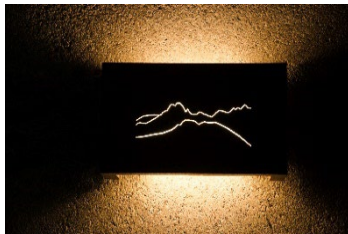

# LiHo Luminaire mural - WUD1

Ausstrahlungs-  
winkel: **191.5°**