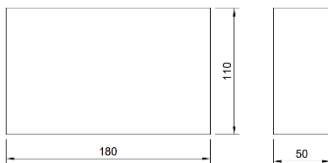

LiHo Wandleuchte - WUD1

Ausstrahlungswinkel: **191.5°**

Ausführung

Artikel Nr.: 000001
Leuchtentyp: Wandleuchte
Beschrieb: Dekorative Wandleuchte mit individueller Gravur

Material/Farbe: Echtholz
Anschlussleistung: 7.2W
Leuchten-Lichtstrom: (min.) 500lm
Leuchten-Lichtausbeute: (min.) 70lm/W
Betriebsgerät Typ Hersteller: LTECH SE-12-100-450-W2
Anzahl Betriebsgeräte pro Leuchte: 1 Stk.
Lebensdauer Betriebsgerät: 50'000h
Dimmart: DALI 2
Standby-Leistung: < 0.5W
Flicker: Flickerfrei / <3600Hz
Max. Anzahl Leuchten LS Typ C 13 A: 50 Stk.
Schwenkbereich: Fix
Ausstrahlwinkel/Lichterverteilung: Diffus, direkt/indirekt
Blendung/RUG: (längs/quer) <22 / >28
Schutzart: IP20

Abmessungen:

L x B x H: 180mm x 110mm x 50mm
Gewicht: 0.4 kg

Montage

Montageart: Wandanbau

Besonderheiten

Besondere Hinweise: Magnethalterung für Holzabdeckung

Lichtechnische Angaben

Lichtquelle: LED
Farbtemperatur: 2700 - 6500K
Farbtoleranz: <3 MacAdam
Farbwiedergabe CRI: >88
Spannung: 230V / 50Hz
Lebensdauer L/B: 50'000h L80 B10
Garantie: 5 Jahre

Zubehör:

Zubehör Leuchtenlieferung: -
Zubehör Bauseits: -

Referenzen

Sonnige Matte, Grund b. Gstaad 2023