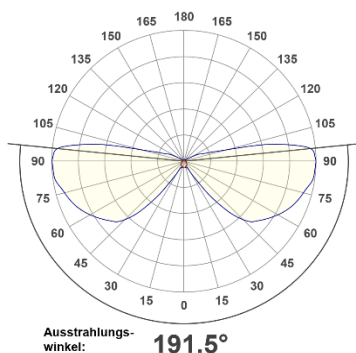

LiHo Luminaire mural - WUD1

Ausstrahlungs-
winkel: **191.5°**

Modèle

Numéro d'article:	000001
Type de Luminaire:	Luminaire mural
Description:	applique décorative avec gravure individuelle
Matériau/couleur:	bois véritable
Puissance connectée:	7.2W
Flux lumineux du luminaire: (min.)	500lm
Efficacité lumineuse du luminaire: (min.)	70lm/W
Type d'appareillage Fabricant:	LTECH SE-12-100-450-W2
Nombre d'appareillages par luminaire:	1 Stk.
Durée de vie de l'appareillage:	50'000h
Type de gradation:	DALI 2
Puissance en veille:	< 0.5W
Scintillement:	sans scintillement / <3600Hz
Nombre max. de luminaires LS type C 13A	50 Stk.
Angle d'orientation:	Fixe
Angle d'émission/répartition de la lumière:	Diffus, direkt/indirekt
Éblouissement/RUG: (längs/quer)	<22 / >28
Degré de protection:	IP20

Dimensions:

L x l x H:	180mm x 110mm x 50mm
Poids:	0.4 kg

Montage

Type de montage:	Montage mural

Particularités

Indications particulières:	Support magnétique pour Couverture en bois

Données techniques sur l'éclairage

Source de lumière:	LED
Température de couleur:	2700 - 6500K
Tolérance de couleur:	<3 MacAdam
Rendu des couleurs CRI:	>88
Voltage:	230V / 50Hz
Durée de vie L/B	50'000h L80 B10
Garantie	5 ans

Accessoires:

Accessoires Livraison des luminaires:	-
Accessoires fournis par le client :	-

Références

Sonnige Matte, Grund b. Gstaad 2023