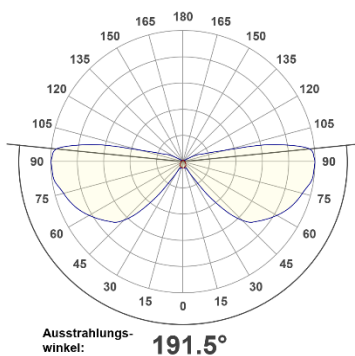

# LiHo Wandleuchte - WUD1

Ausstrahlungswinkel: **191.5°**

## Abmessungen:

L x B x H: 180mm x 110mm x 50mm  
Gewicht: 0.4 kg